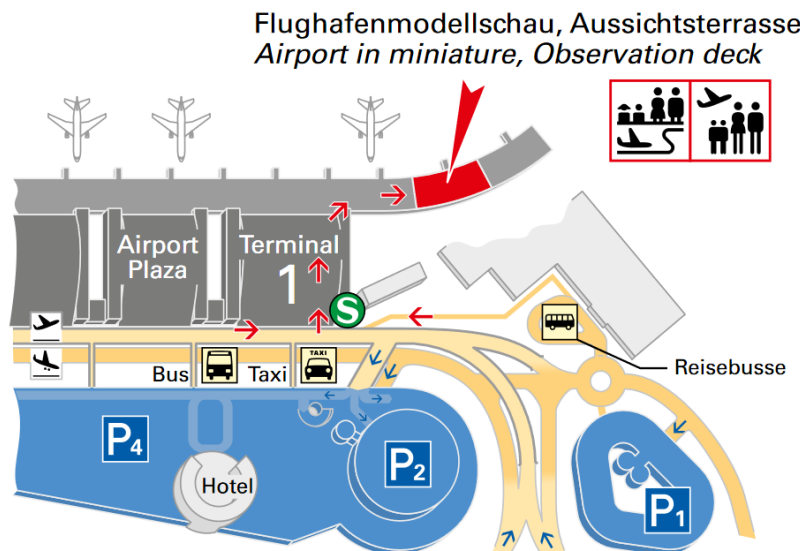

Infos zur Flughafenführung - Ehemaligentreffen 22.10.2022 – 10 Uhr (Treffen ab 9.30 Uhr)

Jeder Teilnehmer ab 16 Jahren benötigt am Besuchstag einen gültigen **Personalausweis** oder Reisepass zur Teilnahme an dem Programm.

Für die Teilnahme benötigen wir **Vor- und Nachname, Geburtsdatum und Telefonnummer.**

Folgende Hinweise gibt der Flughafen:

- Treffpunkt für den Start des Programms ist das Foyer der Modellschau, Terminal 1, Ebene 2