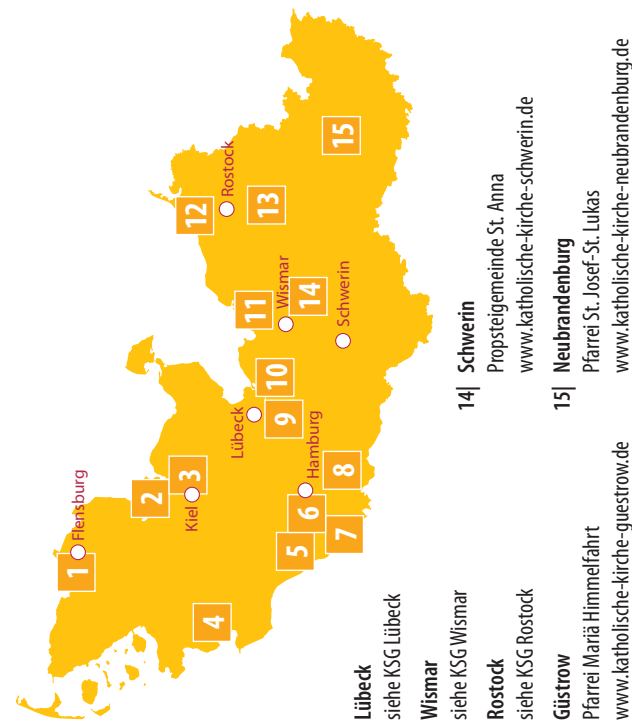

Studentenwohnheim

Haus Michael in Kiel
 Reventlouallee 18–24,
 24105 Kiel
www.hausmichael-kiel.de
byner@hausmichael-kiel.de

Wohnanlage in Rostock

Borenweg 1b–c,
 18057 Rostock
<http://ksg.christus-rostock.de>
panikrdm@t-online.de

Hochschulstandorte im Erzbistum Hamburg

Wenn es an Deinem Hochschulstandort keine Studierendengemeinde gibt, findest Du eine Pfarrgemeinde in unmittelbarer Nähe.

- | | | | |
|--|---|---|--|
| 1 Flensburg
siehe KHG Flensburg | 6 Pinneberg
Pfarrei St. Katharina v. Alexandrien
www.katholische-kirche-elmshorn.de | 10 Lübeck
siehe KSG Lübeck | 14 Schwerin
Propsteigemeinde St. Anna
www.katholische-kirche-schwerin.de |
| 2 Altenholz
siehe KSG Kiel | 7 Wedel
Pfarrei Heilig Geist
www.heilig-geist-wedel.de | 11 Wismar
siehe KSG Wismar | 15 Neubrandenburg
Pfarrei St. Josef-St. Lukas
www.katholische-kirche-neubrandenburg.de |
| 3 Kiel
siehe KSG Kiel | 8 Hamburg
siehe KHG Hamburg | 12 Rostock
siehe KSG Rostock | |
| 4 Heide
Pfarrei St. Josef
www.st-josef-heide.de | 9 Reinfeld
Pfarrei St. Marien
www.katholischekirche-badoldesloe.de | 13 Güstrow
Pfarrei Mariä Himmelfahrt
www.katholische-kirche-guestrow.de | |
| 5 Elmshorn
Pfarrei Mariae Himmelfahrt
www.katholische-kirche-elmshorn.de | | | |